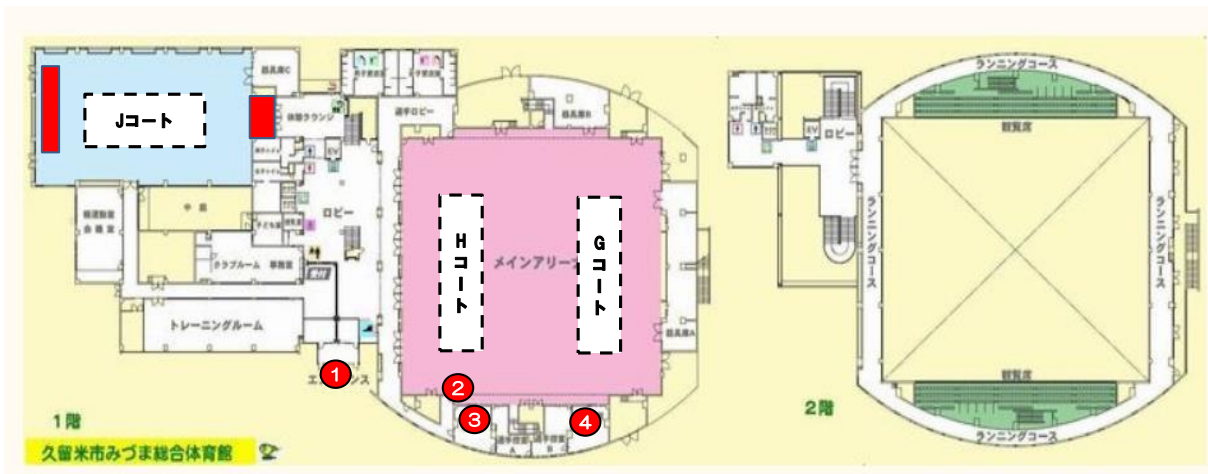

## 第4回北部九州高校男女バレーボール優勝会場(みづま総合体育館)案内について

【 みづま総合体育館ご案内 】

場 所 名	注 意 事 項	図表記号
駐 車 場	： 体育館周りに駐車場は完備されています。	
上 下 履 き 区 分	： 体育館入口よりアリーナ、観覧席はすべて上履きとなります。	※
入 口	： 8：15になりましたら、1Fより入館頂き、全チーム階段を2Fに上がりメインアリーナ観覧席に移動をお願いします。	・・・ ①
受 付	： 8：15より随時、メインアリーナ役員室前にて受付を行います。	・・・ ②
代 表 者 会 議	： 9：00よりメインアリーナ役員室にて行います。	・・・ ②
エ ン ト リ ー 受 付	： エントリー受付は、メインアリーナ役員室前にて行います。	・・・ ②
記 録 用 紙 受 取 提 出	： 記録用紙受け渡しは、メインアリーナ役員室前にて行います。	・・・ ②
大 会 本 部	： 大会本部は、メインアリーナ役員室に設置しています。	・・・ ③
G コ ー ト	： 別紙会場図ご確認ください。	
H コ ー ト	： 別紙会場図ご確認ください。	
J コ ー ト	： 別紙会場図ご確認ください。	
観 覧 場 所	： GHコートは、メインアリーナ観客席にて観覧をお願いします。  ： Jコートは、エンドライン後方スペースに観覧場所を設けます。  自チームの試合が終了したら次チーム観覧者との入替りをお願い致します。	※  ・・・
休 憩 場 所	： メインアリーナ選手控室をベンチスタッフの皆さんと体調が悪くなった選手の休憩室として終日開放致します。	・・・ ④
食 事 場 所	： 全チームメインアリーナ観客席を使用下さい。	

久留米市みづま総合体育館フロア図