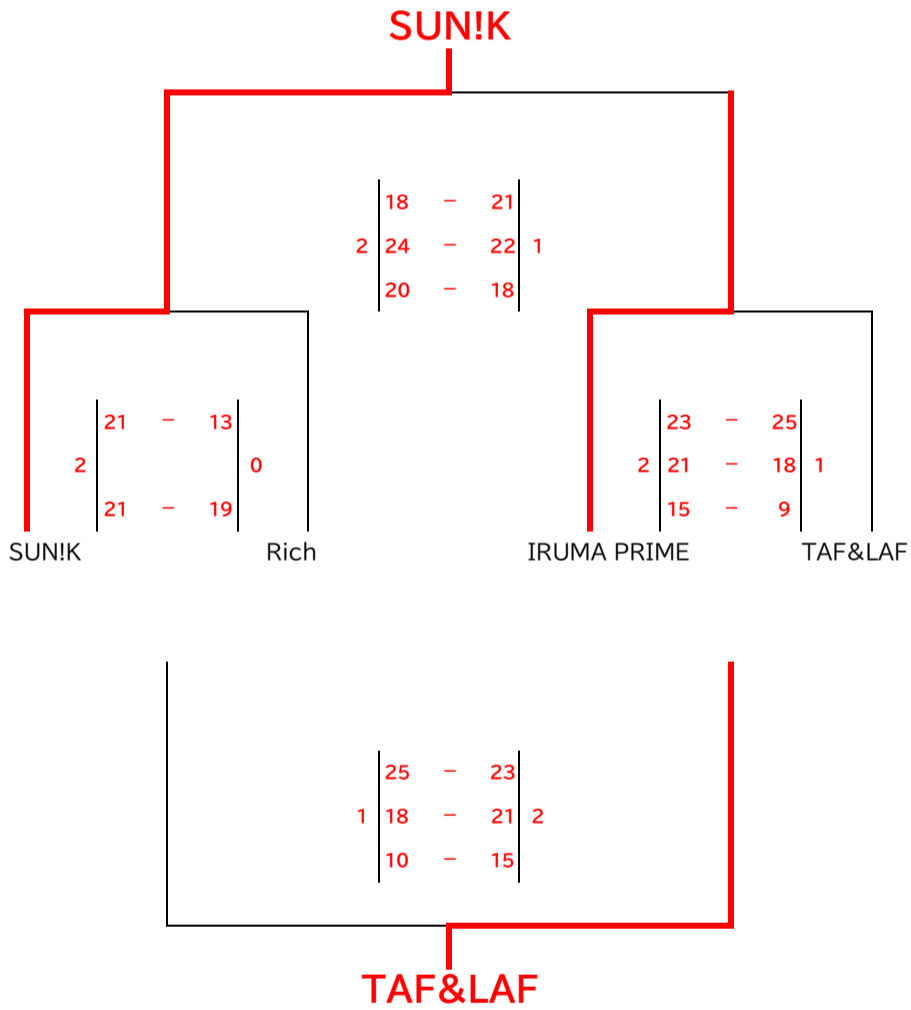

第59回久留米市レクリエーションバレーボール大会
兼 福岡県9人制男女混合バレーボール大会

令和6年 3月17日
A Bコート 久留米市西部地区体育館

【 予選リーグ戦組合せ 】

a/パート	MSC	ILUMA PRIME	FRONTIER	SUNIK	順位
MSC		A1 0 18 - 21 2 31 - 33		A3 0 12 - 21 2 23 - 25	4
ILUMA PRIME	A1 2 21 - 18 0 33 - 31		A4 1 18 - 21 1 21 - 16		2
FRONTIER		A4 1 21 - 18 1 16 - 21		A2 0 16 - 21 2 15 - 21	3
SUNIK	A3 2 21 - 12 0 25 - 23		A2 2 21 - 16 0 21 - 15		1

b/パート	kurementh	はるちゃん	Rich	TAF&LAF	順位
kurementh		B1 2 21 - 15 0 21 - 11		B3 0 18 - 21 2 12 - 21	3
はるちゃん	B1 0 15 - 21 2 11 - 21		B4 0 11 - 21 2 9 - 21		4
Rich		B4 2 21 - 11 0 21 - 9		B2 0 16 - 21 2 16 - 21	2
TAF&LAF	B3 2 21 - 18 0 21 - 12		B2 2 21 - 16 0 21 - 16		1

【 決勝トーナメント戦 】

【 3.4位トーナメント戦 】

- ※ 予選・トーナメント戦ともにサーブ1本とします。
- 予選2セットマッチ(デュースあり)
- 予選については、予選2試合の合計にてセット率→得点率で順位を決定します。
- 予選2試合の得点率が同率の場合、直接対決の結果で勝敗を決定します。
- 直接対決がない場合、代表者によるジャンケンにて決定します。
- トーナメント戦は、3セットマッチ(3セット目は15点先取デュースあり)とします。