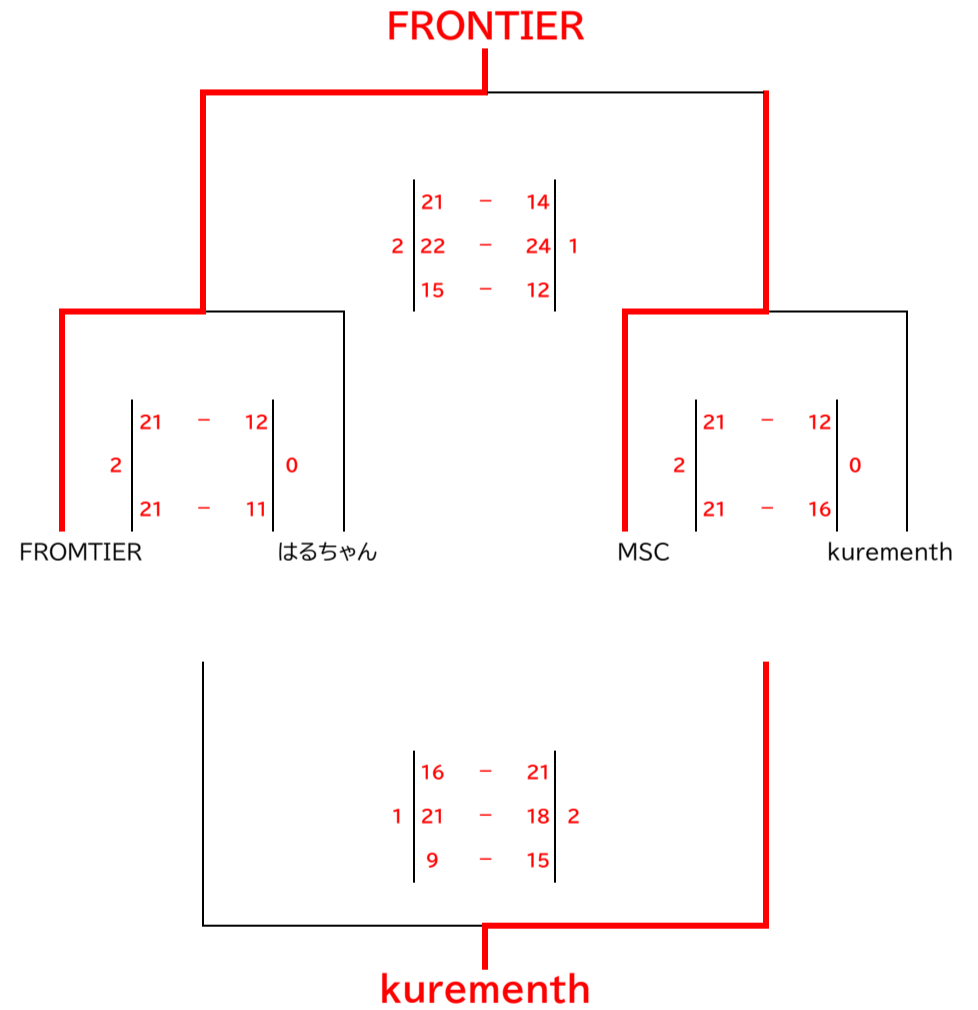

第59回久留米市レクリエーションバレーボール大会
兼 福岡県9人制男女混合バレーボール大会

令和6年 3月17日
A Bコート 久留米市西部地区体育館

【 予選リーグ戦組合せ 】

a/パート	MSC	ILUMA PRIME	FRONTIER	SUNIK	順位
MSC		A1 0 18 - 21 2 31 - 33		A3 0 12 - 21 2 23 - 25	4
ILUMA PRIME	A1 2 21 - 18 0 33 - 31		A4 1 18 - 21 1 21 - 16		2
FRONTIER		A4 1 21 - 18 1 16 - 21		A2 0 16 - 21 2 15 - 21	3
SUNIK	A3 2 21 - 12 0 25 - 23		A2 2 21 - 16 0 21 - 15		1

b/パート	kurementh	はるちゃん	Rich	TAF&LAF	順位
kurementh		B1 2 21 - 15 0 21 - 11		B3 0 18 - 21 2 12 - 21	3
はるちゃん	B1 0 15 - 21 2 11 - 21		B4 0 11 - 21 2 9 - 21		4
Rich		B4 2 21 - 11 0 21 - 9		B2 0 16 - 21 2 16 - 21	2
TAF&LAF	B3 2 21 - 18 0 21 - 12		B2 2 21 - 16 0 21 - 16		1

【 決勝トーナメント戦 】

【 3.4位トーナメント戦 】

- ※ 予選・トーナメント戦ともにサーブ1本とします。
- 予選2セットマッチ(デュースあり)
- 予選については、予選2試合の合計にてセット率→得点率で順位を決定します。
- 予選2試合の得点率が同率の場合、直接対決の結果で勝敗を決定します。
- 直接対決がない場合、代表者によるジャンケンにて決定します。
- トーナメント戦は、3セットマッチ(3セット目は15点先取デュースあり)とします。