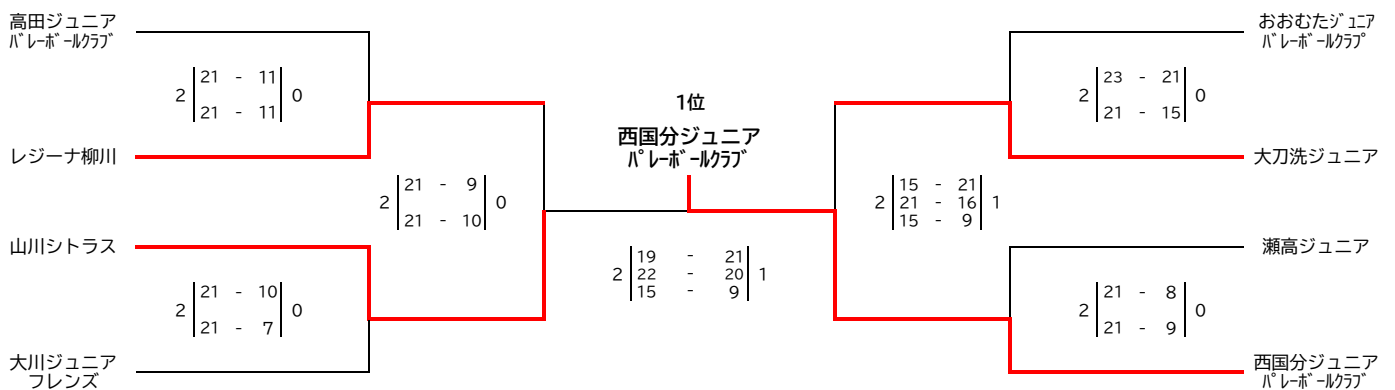

第40回久留米市近圏小学生バレーボール大会(女子の部)

令和6年1月8日(祝・月)

- A・Bコート 久留米市城島体育館
- C・Dコート 久留米市西部地区体育館
- E・Fコート 久留米市三瀬農業者トレーニングセンター
- G・Hコート 久留米市立荒木小学校

【決勝トーナメント】 (各組1位決勝トーナメント / 久留米市城島体育館)

【順位トーナメント】 (各組2位グループトーナメント / 久留米市西部地区体育館)

【順位トーナメント】 (各組3位グループトーナメント / 久留米市農業者トレーニングセンター)

※ 決勝・順位トーナメント戦第1試合は、全チームが集まり次第抽選後開始をお願いします。

※ 審判について
A・B・C・D・E・F4は、A・B・C・D・E・F5の2チームにて、主審・副審・記録・線審・点示(計9名)のご協力をお願いします。
2試合目以降は、敗者チームより9名お願い致します。