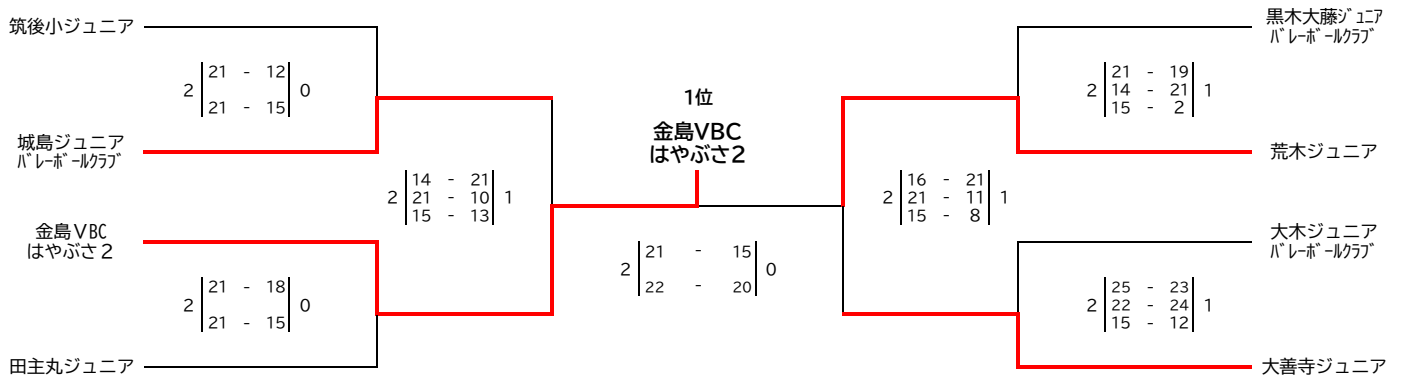

第40回久留米市近圏小学生バレーボール大会(女子の部)

令和6年1月8日(祝・月)

- A・Bコート 久留米市城島体育館
- C・Dコート 久留米市西部地区体育館
- E・Fコート 久留米市三瀬農業者トレーニングセンター
- G・Hコート 久留米市立荒木小学校

【決勝トーナメント】 (各組1位決勝トーナメント / 久留米市城島体育館)

【順位トーナメント】 (各組2位グループトーナメント / 久留米市西部地区体育館)

【順位トーナメント】 (各組3位グループトーナメント / 久留米市農業者トレーニングセンター)

※ 決勝・順位トーナメント戦第1試合は、全チームが集まり次第抽選後開始をお願いします。

※ 審判について
A・B・C・D・E・F4は、A・B・C・D・E・F5の2チームにて、主審・副審・記録・線審・点示(計9名)のご協力をお願いします。
2試合目以降は、敗者チームより9名お願い致します。