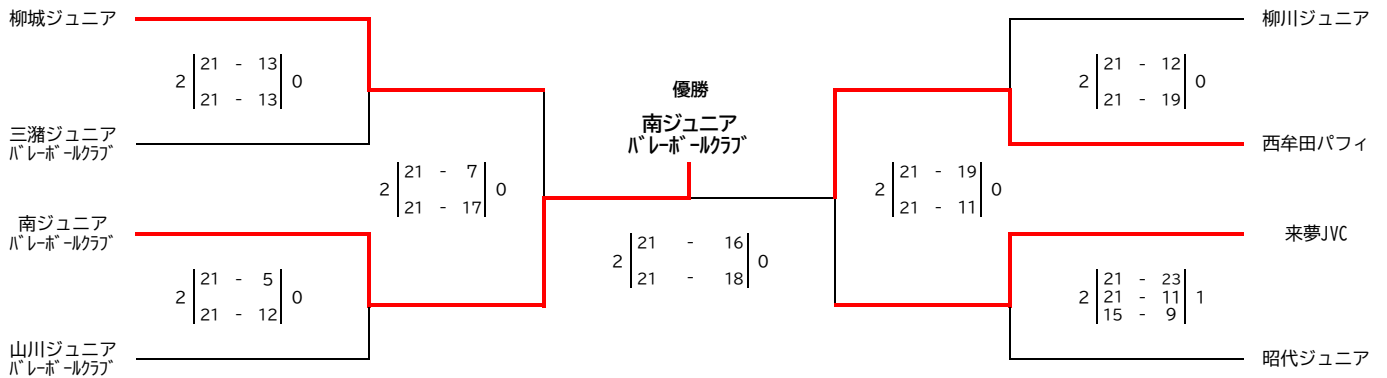

第40回久留米市近圏小学生バレーボール大会(女子の部)

令和6年1月8日(祝・月)

- A・Bコート 久留米市城島体育館
- C・Dコート 久留米市西部地区体育館
- E・Fコート 久留米市三瀬農業者トレーニングセンター
- G・Hコート 久留米市立荒木小学校

【決勝トーナメント】 (各組1位決勝トーナメント / 久留米市城島体育館)

【順位トーナメント】 (各組2位グループトーナメント / 久留米市西部地区体育館)

【順位トーナメント】 (各組3位グループトーナメント / 久留米市農業者トレーニングセンター)

※ 決勝・順位トーナメント戦第1試合は、全チームが集まり次第抽選後開始をお願いします。

※ 審判について
A・B・C・D・E・F4は、A・B・C・D・E・F5の2チームにて、主審・副審・記録・線審・点示(計9名)のご協力をお願いします。
2試合目以降は、敗者チームより9名お願い致します。